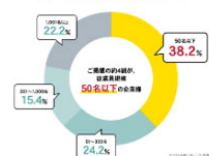

「日本最大級」会員登録者数1000万人の転職サイト

日本の中途採用市場の基幹サービスとも言える、日本最大級の規模です。

会員登録者数
1000万人

他の追随を許さない、膨大な求職者情報をストックするリクナビNEXT。その数は毎年増え続けており、日本の中途採用市場の基幹サービスとも言える規模にまで進化しました。

※会員数：2020年3月時点

日本で働いている人のうち、7人に1人が登録1人

1,000万人突破

アプリ利用者数436万人で日本最大級!!

若手にも強い!
35歳以下69.7%

35歳以下の登録者が多く、第二新卒から即戦力まで、希望の若手と出会う機会を力強く創出します。

※2019年4月～2020年3月の実績。年齢が確認できる会員の情報を集計

35歳以下人数も、日本最大級! /

アプリ利用者数
No.1

をスマホで快適にチェックできるリクナビNEXTアプリが、求職者の間に広く浸透中。貴社の情報にアクセスしやすい環境を、アプリレベルでも整えてあります。

※App Annie 日本国内同OS会計/アクティブユーザー数/2019年1月～12月

日本最大級の掲載数
36,520件

リクナビNEXTにご掲載の企業様は、その4割が従業員50名以下の規模です。厳しい人材難に見舞われがちな人数の少ない企業からも確かな信頼を集めている、その事実が日本最大級データベースの頼もしさを物語っています。

※2020年1月末時点

中小企業にも強い! /

掲載依頼・ご質問・ご相談はコチラまで